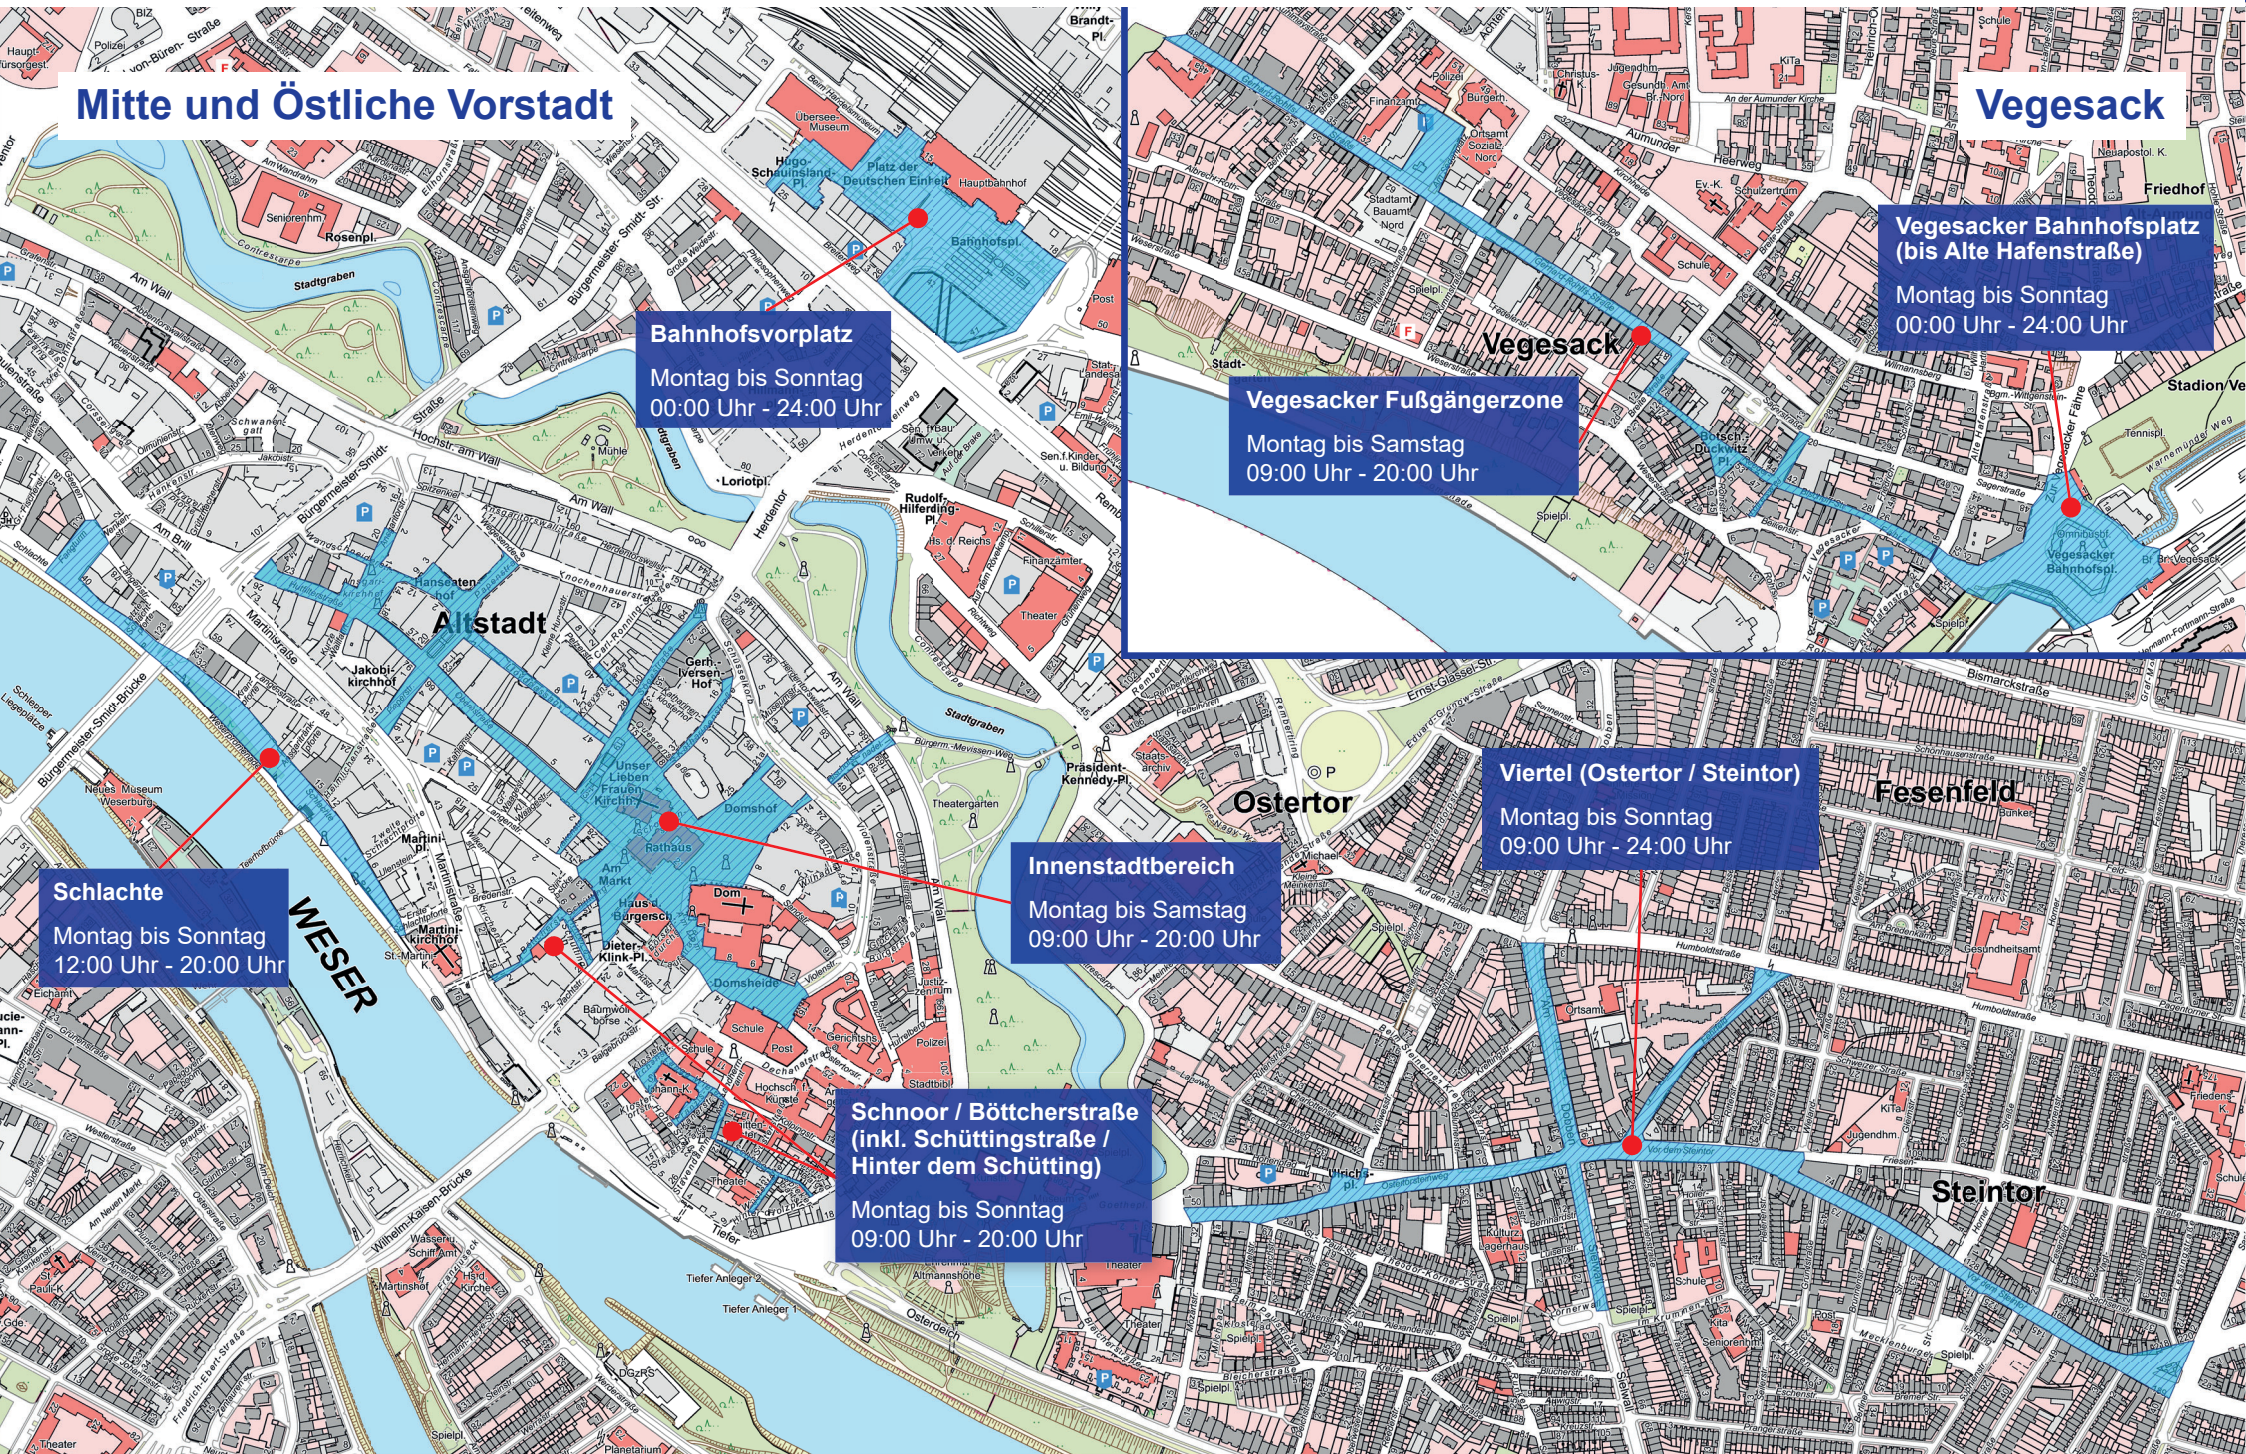

Anlage 1

Mitte und Östliche Vorstadt

Bahnhofsvorplatz
Montag bis Sonntag
00:00 Uhr - 24:00 Uhr

Veogesack

**Veogesacker Bahnhofsvorplatz
(bis Alte Hafenstraße)**
Montag bis Sonntag
00:00 Uhr - 24:00 Uhr

Veogesacker Fußgängerzone
Montag bis Samstag
09:00 Uhr - 20:00 Uhr

Alstadt

Schlachte
Montag bis Sonntag
12:00 Uhr - 20:00 Uhr

Viertel (Ostertor / Steintor)
Montag bis Sonntag
09:00 Uhr - 24:00 Uhr

Innenstadtbereich
Montag bis Samstag
09:00 Uhr - 20:00 Uhr

**Schnoor / Böttcherstraße
(inkl. Schüttingstraße /
Hinter dem Schütting)**
Montag bis Sonntag
09:00 Uhr - 20:00 Uhr

Ostertor

Fesenfeld

Steintor

WESER