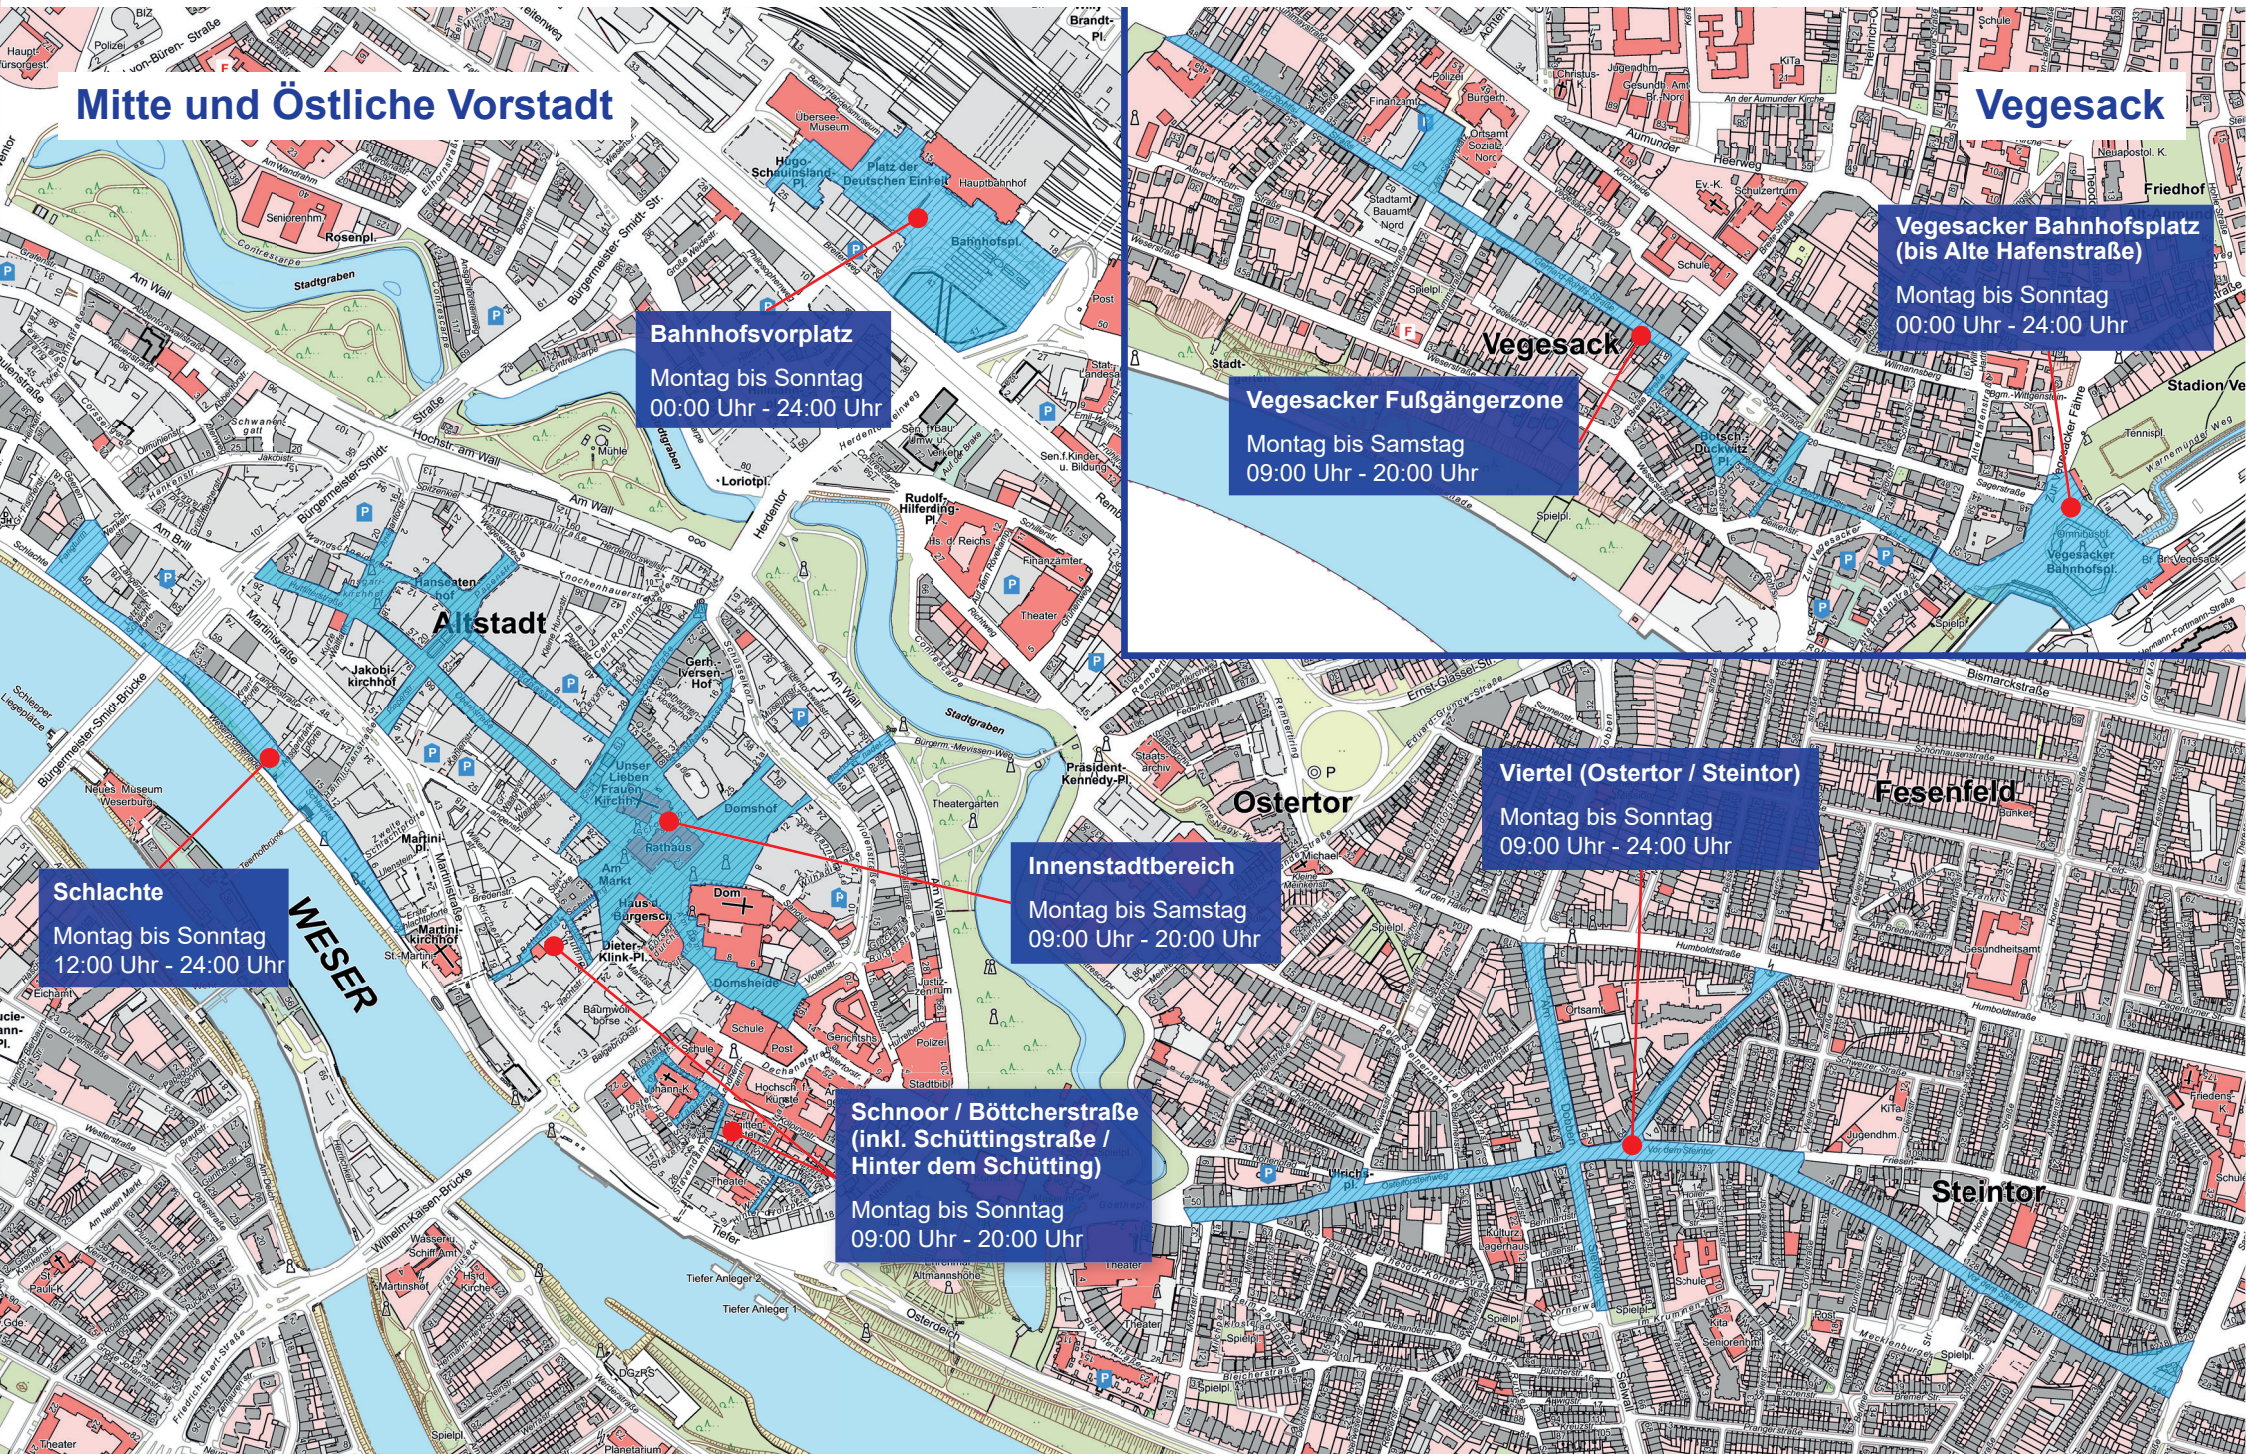

Anlage 1

Mitte und Östliche Vorstadt

Bahnhofsvorplatz
Montag bis Sonntag
00:00 Uhr - 24:00 Uhr

Schlachte
Montag bis Sonntag
12:00 Uhr - 24:00 Uhr

Innenstadtbereich
Montag bis Samstag
09:00 Uhr - 20:00 Uhr

**Schnoor / Böttcherstraße
(inkl. Schüttingstraße /
Hinter dem Schütting)**
Montag bis Sonntag
09:00 Uhr - 20:00 Uhr

Vegesack

Vegesacker Fußgängerzone
Montag bis Samstag
09:00 Uhr - 20:00 Uhr

**Vegesacker Bahnhofsvorplatz
(bis Alte Hafenstraße)**
Montag bis Sonntag
00:00 Uhr - 24:00 Uhr

Viertel (Ostertor / Steintor)
Montag bis Sonntag
09:00 Uhr - 24:00 Uhr

WESER

Alstadt

Ostertor

Fesenfeld

Steintor