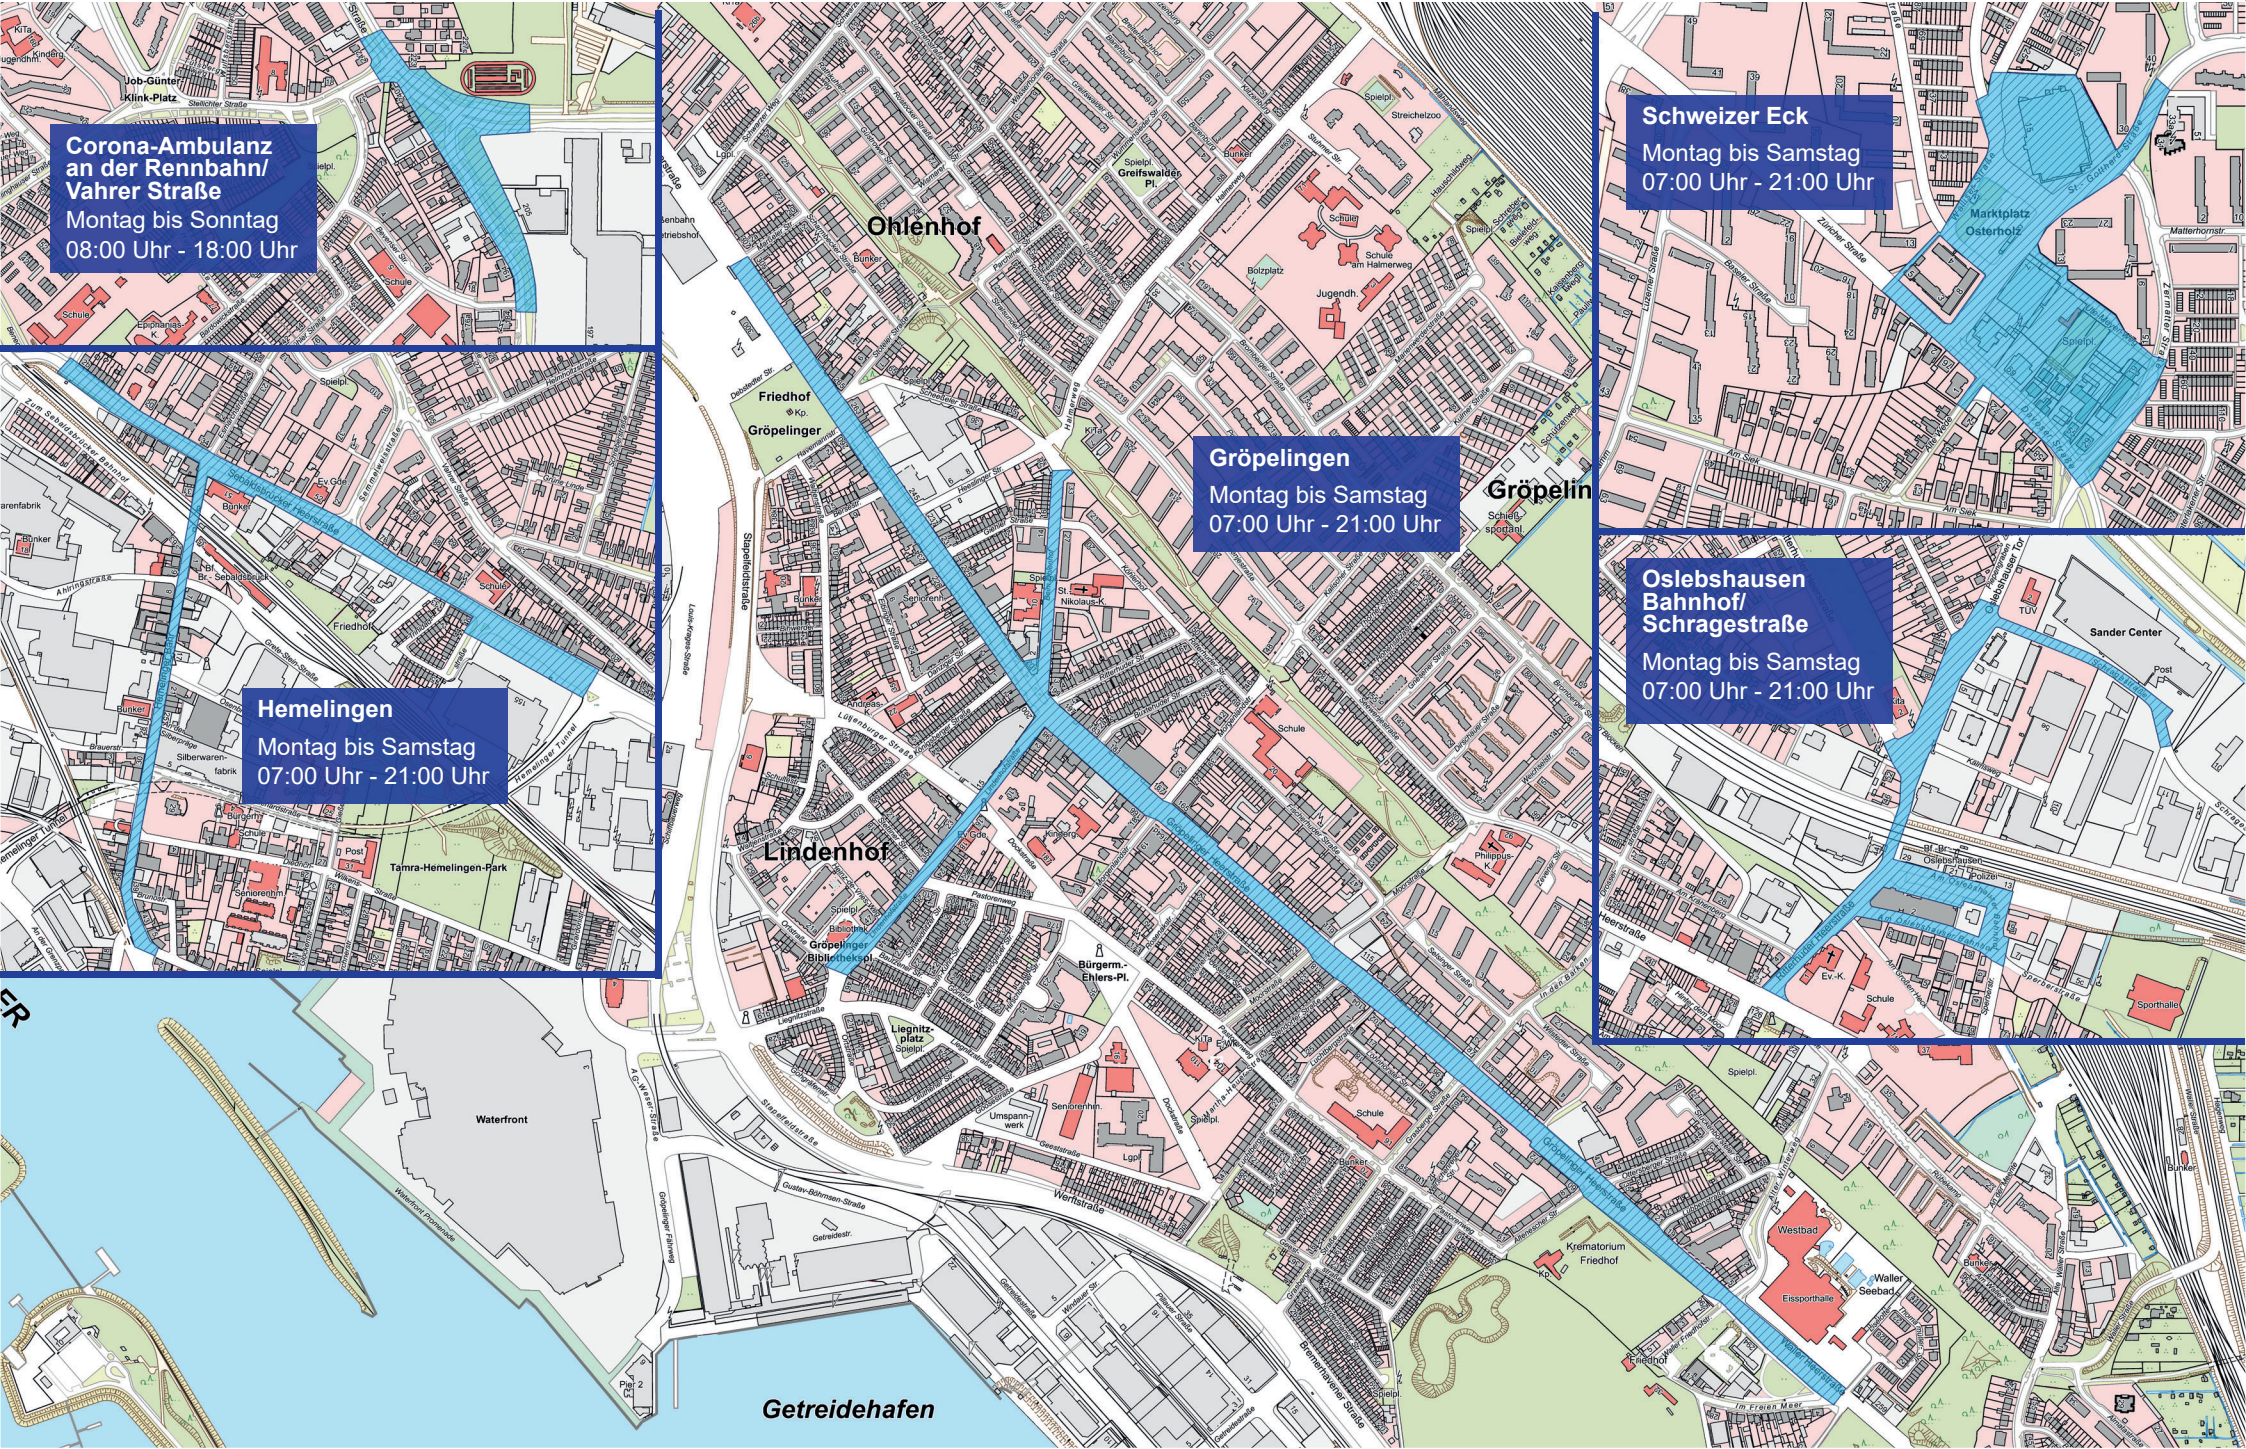

Anlage 2

**Corona-Ambulanz
an der Rennbahn/
Vahrer Straße**
Montag bis Sonntag
08:00 Uhr - 18:00 Uhr

Hemelingen
Montag bis Samstag
07:00 Uhr - 21:00 Uhr

Gröpelingen
Montag bis Samstag
07:00 Uhr - 21:00 Uhr

Schweizer Eck
Montag bis Samstag
07:00 Uhr - 21:00 Uhr

**Ostleibshausen
Bahnhof/
Schragestraße**
Montag bis Samstag
07:00 Uhr - 21:00 Uhr

Getreidehafen