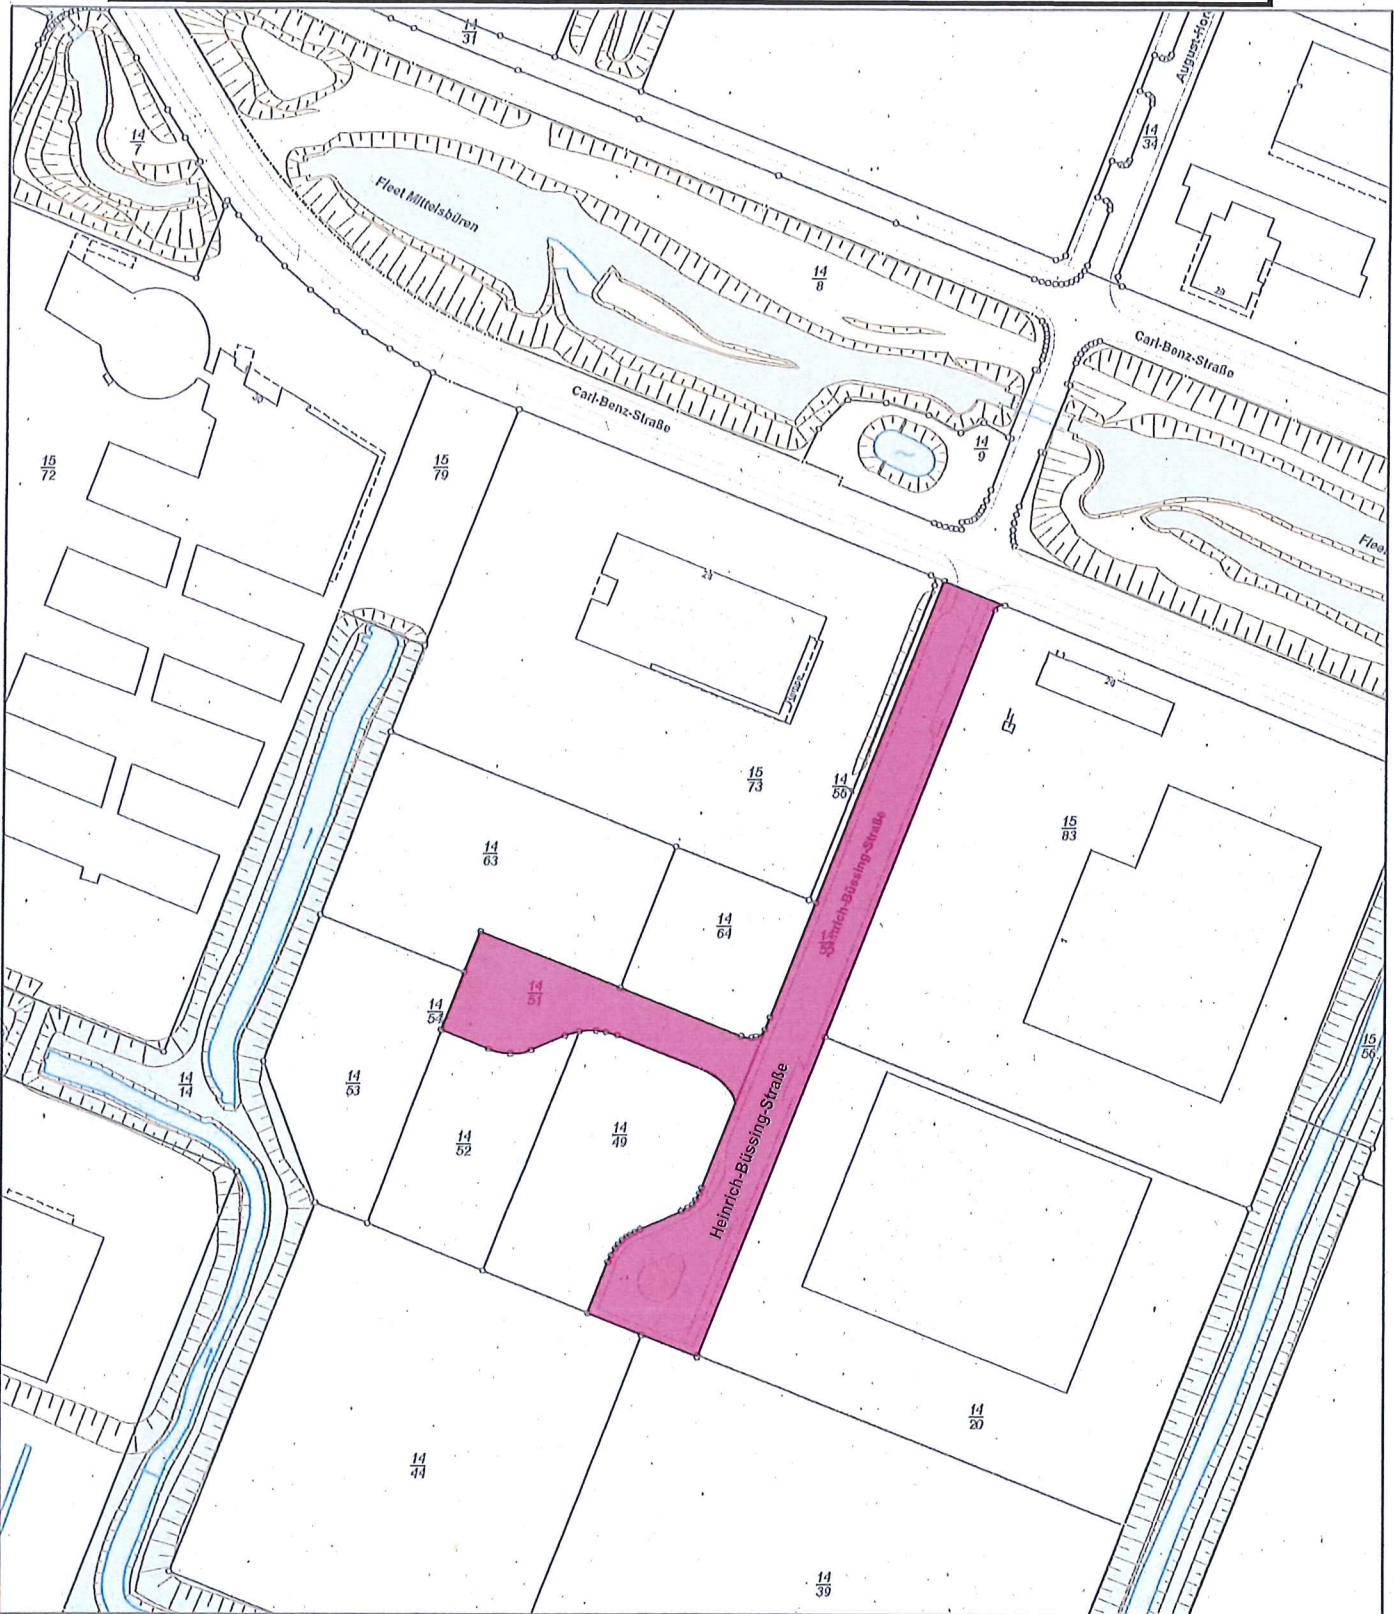

# Widmungsplan - Bremer Industriepark Heinrich-Büssing-Straße

 zu widmende Fläche

N = 5888256

E = 479706

E = 479336

N = 5887832

Maßstab 1:2000

Meter